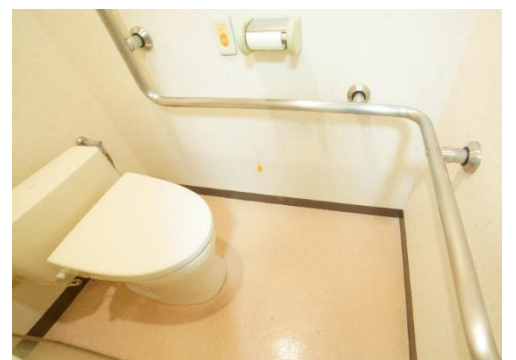

ケアハウスパラジェネシス 洋室

6~7畳程の広さです

流しと冷蔵庫があります

クローゼットがあります

ケアハウスパラジェネシス 和室

6畳程と押入れ、縁側がついた広さです

流しと冷蔵庫があります

居室入口（段差があります）